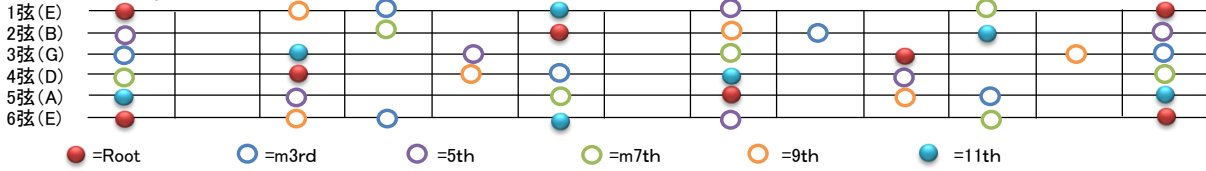

バックイング用コードトーンダイアグラム

2012/7/18 Yoppe

マイナーセブンス系コードトーン

メジャーセブンス系コードトーン

セブンス系コードトーン