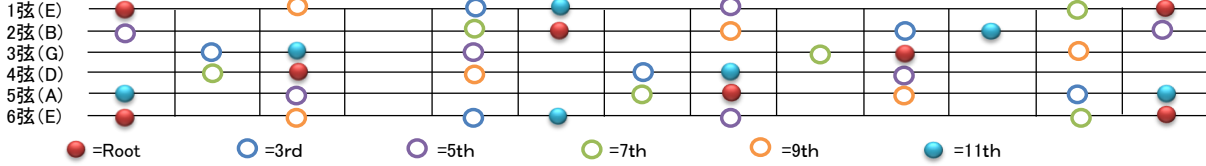

バックイング用コードトーンダイアグラム

2012/7/18 Yoppe

マイナーセブンス系コードトーン

メジャーセブンス系コードトーン

セブンス系コードトーン